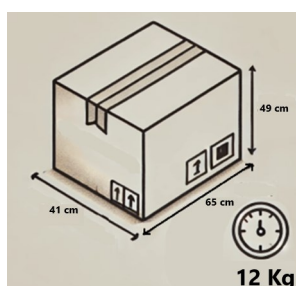

Capacidade de resfriamento de até -18°C .

Rápida entrega ! Sempre com volume em estoque.

Espaço interno: 31 cm Prof. X
25,5 cm Comp. X 35,5 cm Larg.

Volume: 28 L

Embalagem compacta:

41 cm x 65 cm x 49 cm

Peso:

12 Kg

A Geladeira 28 litros é a solução ideal para quem precisa transportar alimentos e bebidas resfriados ou congelados com segurança e praticidade, trazendo comodidade e conforto em suas viagens.

Seu design compacto e eficiente facilita o transporte não comprometendo o espaço interno do veículo, podendo ser acomodada na cabine do carro permitindo um acesso rápido ao conteúdo armazenado. Sua tampa com abertura superior não compromete o espaço interno permitindo um fácil manuseio.

Acabamento em plástico resistente de fácil limpeza.

Informações gerais do sistema Geladeira 28 L

Código	021000000
Potência	40 W
Dimensões Externas da Geladeira	37 cm Alt. X 33 cm Comp. X 58,5 cm Larg.
Dimensões internas da Geladeira	31 cm Prof. X 25,5 cm Comp. X 35,5 cm Larg.
Volume Interno	28 L
Peso do Evaporador	11 Kg
Medidas caixa transporte	49 cm Alt. X 65 cm Comp. X 41 cm Larg.
Peso da caixa de transporte	12 Kg
Fluido Refrigerante	R134a